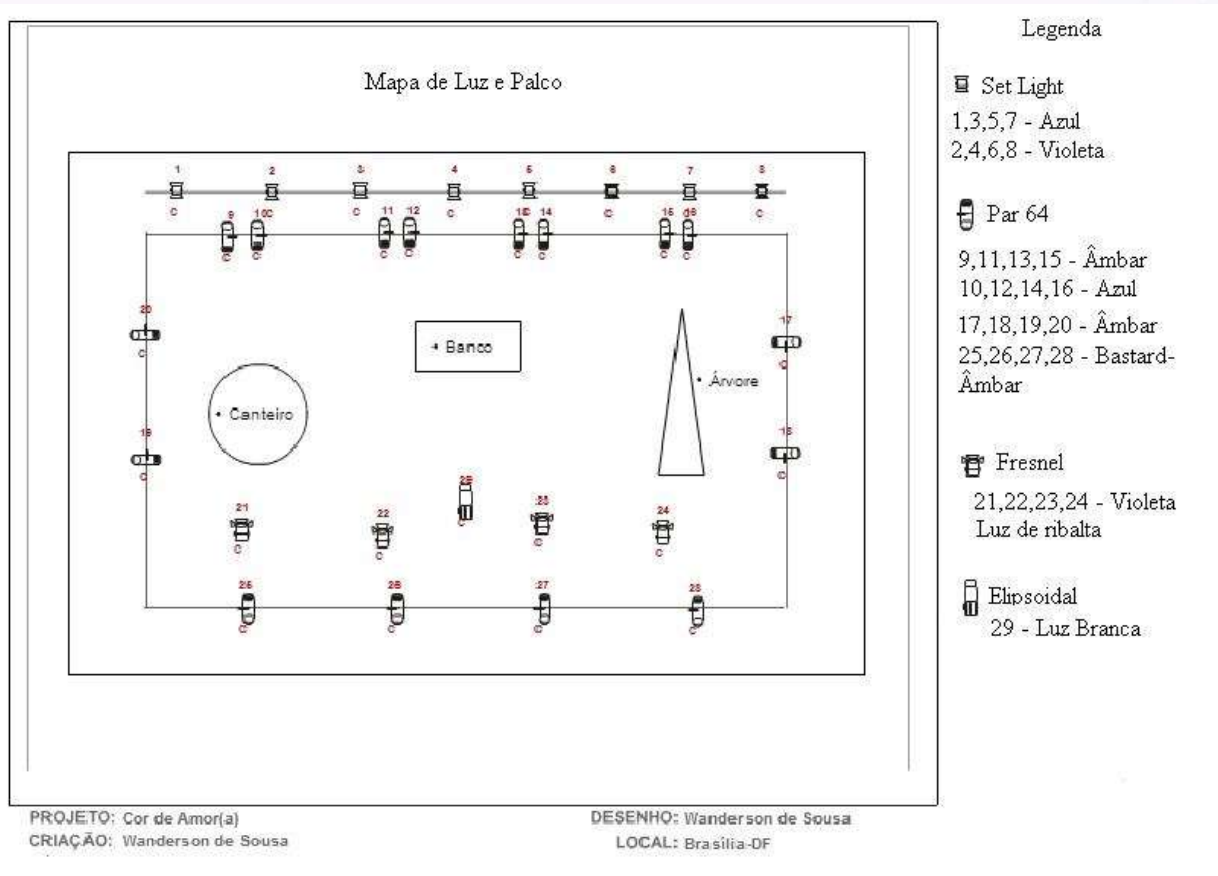

leite,
é raio de sol.
a que?

O caminho da sua
casa se perde no escuro

CUTUCART APRESENTA

Cor de AMOR(A)

uiu, como uma
e cai no dia
cou madura.
as raízes
ram?

RIDER TÉCNICO

Acesse aqui: <https://bit.ly/ridercordeamora>

á pr
iss
a?